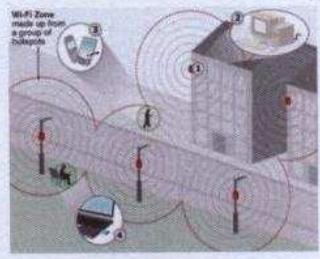

**E' ARRIVATA
E' UN ADSL
TUTTA NUOVA**

*Promo Internet
Christmas Pack*

SUBITO TUA

VELOCITA' MOBILITA' SEMPLICITA'

INFO LINE:

Tel: 06.622.927.46

E-mail: customer-care@converttelecomunicazioni.com

BUSINESS

Costo di Attivazione

€ 119,00 con RID

€ 179,00 con bollettino postale

Profilo	Banda	Download	Upload	Costo mese
Large	2 Mbps	2048 Kb/s	256 Kb/s	79,90€
Medium	1Mbps	1024 Kb/s	256 Kb/s	49,90€
Base	640Kbps	640 Kb/s	256 Kb/s	29,90€